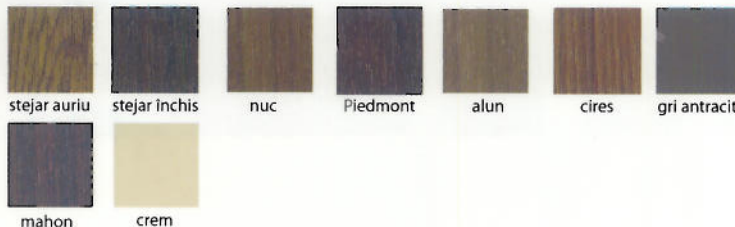

Solex (7 ani garanție)

Laminare cu folie pentru protecție specială