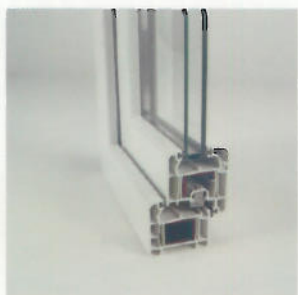

zendow, noua fereastră.

zendow oferă prioritate simplității și aduce armonia între arhitectură și decorul casei tale. Formele sale calde și fine poartă urmele stilului clasic și modern. Liniile rotunjite te fac să experimentezi perfecțiunea prin imagine și prin senzația ce o aduc la atingere.

Designul zendow a fost îmbunătățit prin simplificarea profilului. Designerii și inginerii, ce au facut calcule geometrice ale ramei, au creat noi forme cu tehnologia, reușind să mărească rezistența profilului și să asigure mai multă lumină în același timp.

Designul zendow poartă toate avantajele unui profil simetric. Estetica profilului este aceeași văzută din interiorul sau din exteriorul casei. Deschisă sau închisă, fereastra zendow va face parte din stilul casei tale.

Cu o grosime a profilului PVC de doar 70mm și prețuri accesibile, fereastra zendow oferă design elegant, reducere semnificativă a zgomotului și în același timp durabilitate.

zendow se armonizează ușor cu stilul casei, prin concept și design. Toate profilele au fost proiectate în armonie și în cel mai mic detaliu.

Fereastra ta își poate schimba stilul complet prin estetică creată de profilele principale, profilele accesorii, tipurile de închidere, pervazurile și toate celelalte profile suplimentare, armonizându-se astfel cu incinta locuinței. Trebuie doar să alegi varianta preferată.

zendow beneficiază de asemenea de experiența Deceuninck în armonizarea culorilor. Poți să-ți personalizezi fereastra zendow, selectând dintr-o gamă variată de culori.

zendow este o fereastră care oferă o reducere excelentă a zgomotului, o durabilitate și o izolare termică performantă, la prețuri accesibile. Are o grosime a profilului PVC de doar 70mm fiind prevăzută cu 5 camere de izolare.